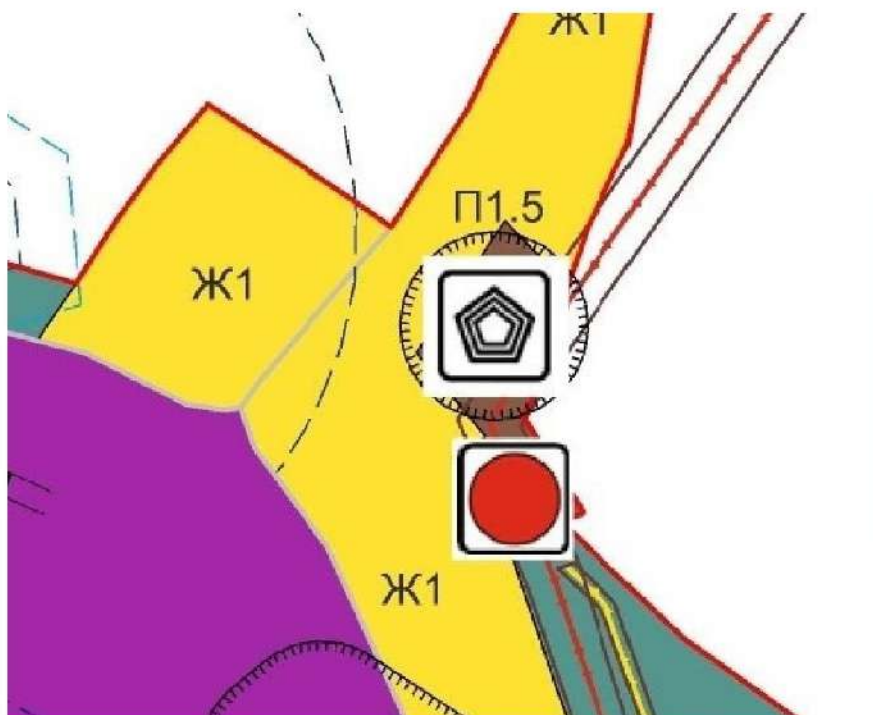

**Карта градостроительного зонирования территории п. Рускеала, п. Отракала, м. Ханки для части кадастрового квартала 10:07:0030101 в п. Рускеала.**

Действующая редакция:

Вносимое изменение: